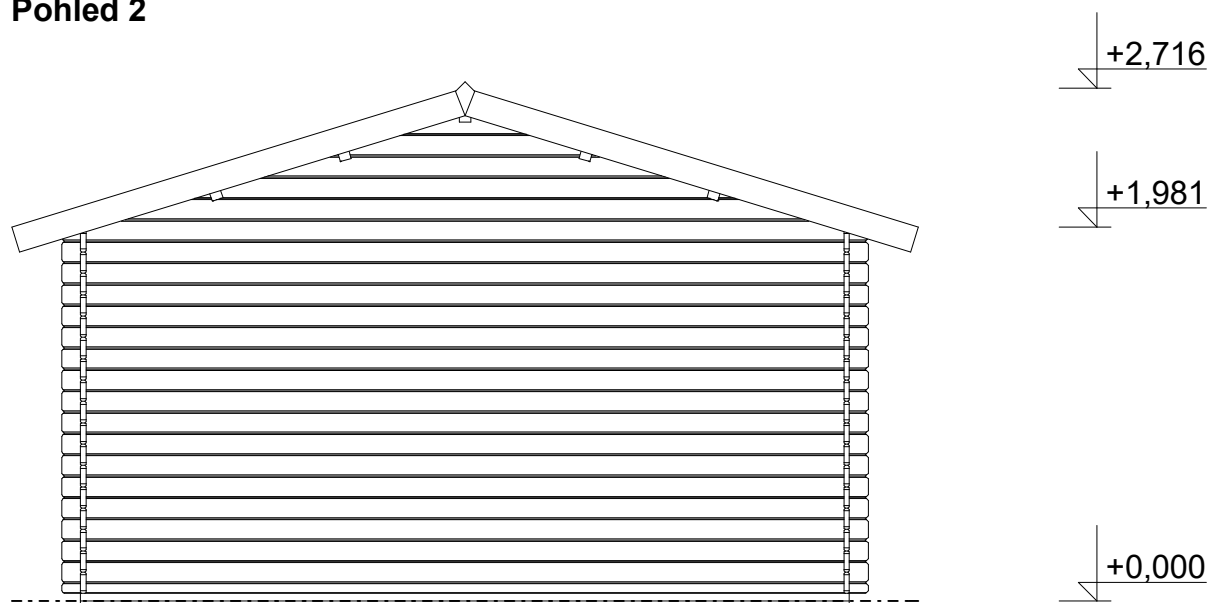

Obchodní oddělení: Kozinova 57/2, 102 00 Praha 10

tel/fax: +420 271 750 637, tel.: +420 603 804 264

Pohled 1

Pohled 2

Luka EKO 4x4/1,7 m
- terasa 4x1,5 m

Sklon střechy: 17°

Měřítko: 1:40

Výkres: pohledy