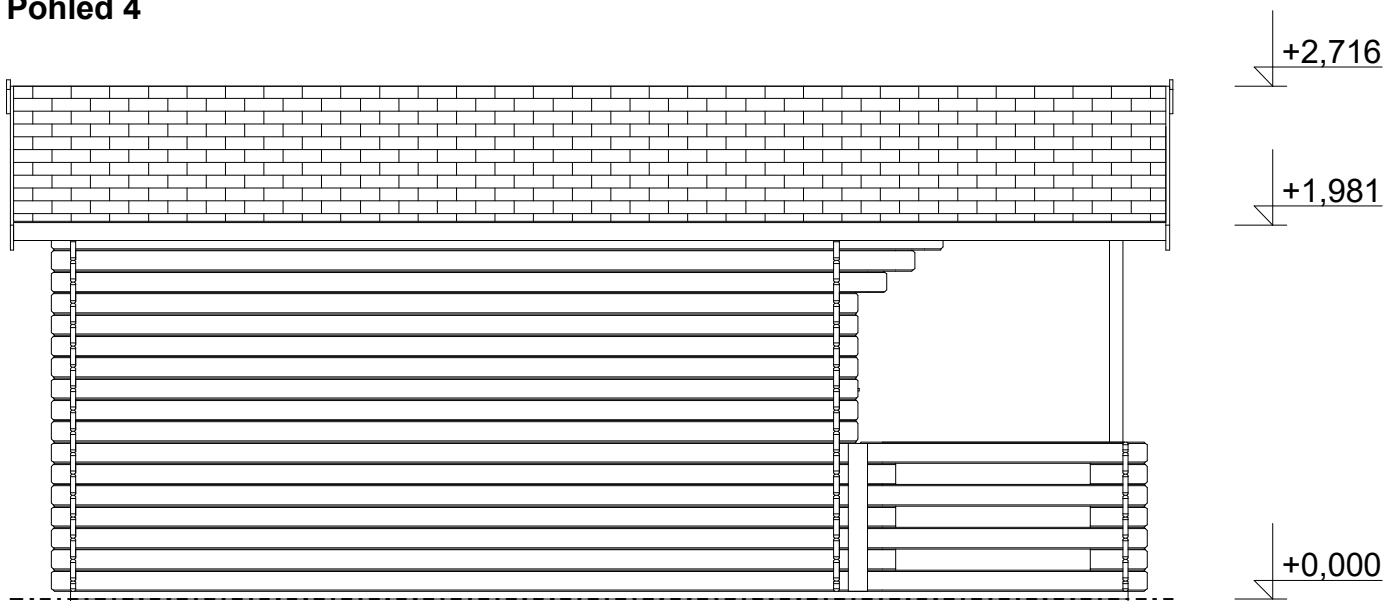

tel/fax: +420 271 750 637, tel.: +420 603 804 264

Pohled 3

Pohled 4

Luka EKO 4x4/1,7 m
- terasa 4x1,5 m

Sklon střechy: 17°

Měřítko: 1:40

Výkres: půdorys základů

DELTA Svatka s.r.o.