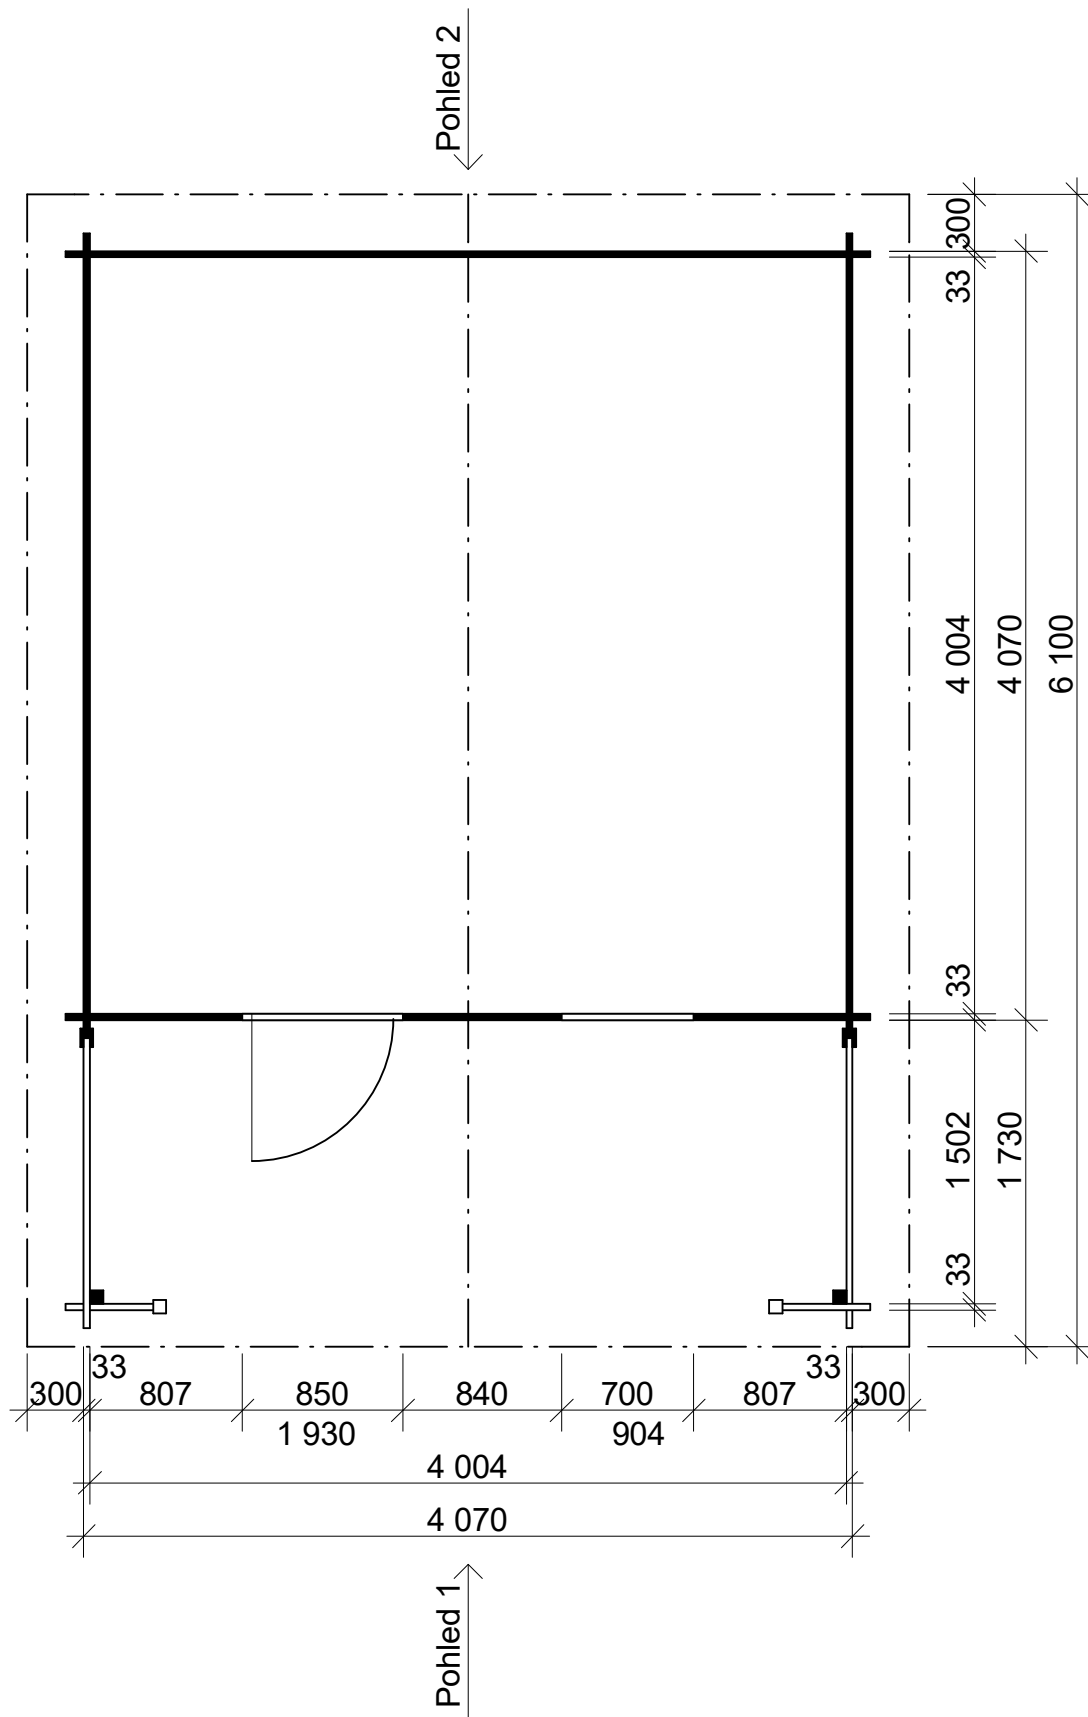

Luka EKO 4x4/1,7 m
- terasa 4x1,5 m

Sklon střechy: 17°

Měřítko: bez měřítka

Výkres: vizualizace

DELTA Svatka s.r.o.

Partyzánská 411, 592 02 Svatka

IČ: 150 50 611, DIČ: CZ 150 50 611

tel.: +420 566 662 215, tel/fax: +420 566 662 554

Obchodní oddělení: Kozinova 57/2, 102 00 Praha 10

tel/fax: +420 271 750 637, tel.: +420 603 804 264

Pohled 2

Pohled 4

Pohled 3

Luka EKO 4x4/1,7 m
- terasa 4x1,5 m

Sklon střechy: 17°

Měřítko: 1:40

Obchodní oddělení: Kozinova 57/2, 102 00 Praha 10

tel/fax: +420 271 750 637, tel.: +420 603 804 264

Pohled 1

Pohled 2

Luka EKO 4x4/1,7 m
- terasa 4x1,5 m

Sklon střechy: 17°

Měřítko: 1:40

Výkres: pohledy

tel/fax: +420 271 750 637, tel.: +420 603 804 264

Pohled 3

Pohled 4

Luka EKO 4x4/1,7 m
- terasa 4x1,5 m

Sklon střechy: 17°

Měřítko: 1:40

Výkres: půdorys základů

DELTA Svatka s.r.o.