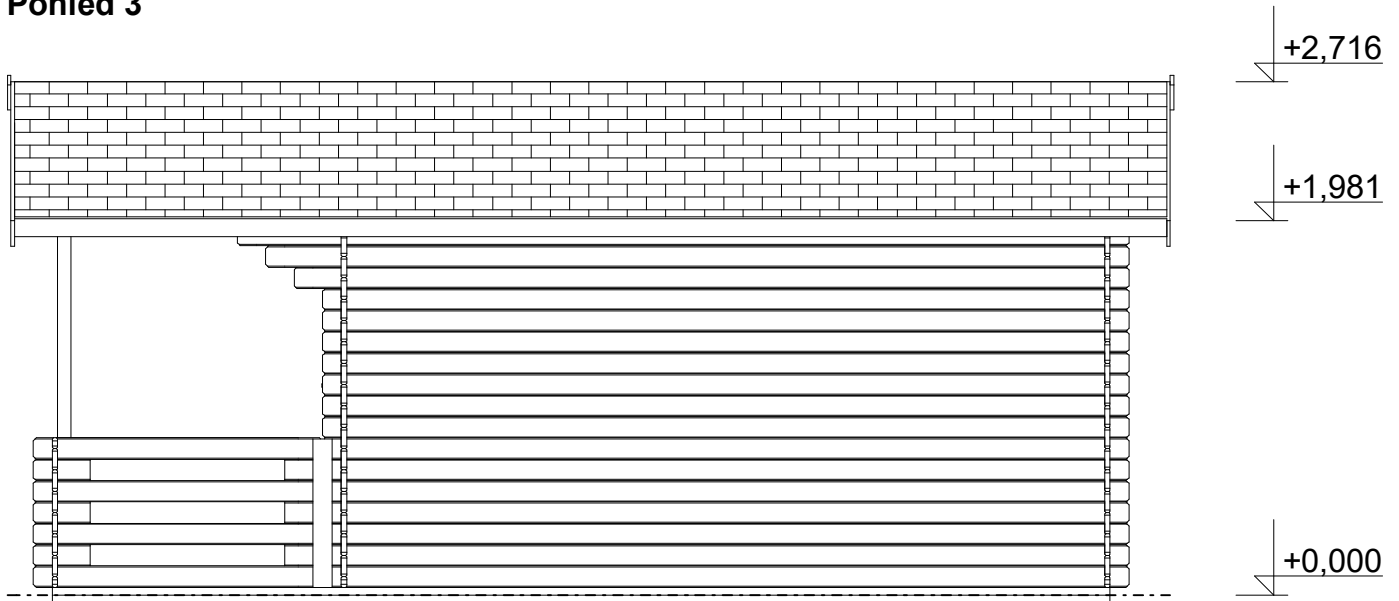

tel/fax: +420 271 750 637, tel.: +420 603 804 264

Pohled 3

Pohled 4

Luka EKO 4x4/1,7 m
- terasa 4x1,5 m

Sklon střechy: 17°

Měřítko: 1:40

Výkres: půdorys základů

DELTA Svatka s.r.o.