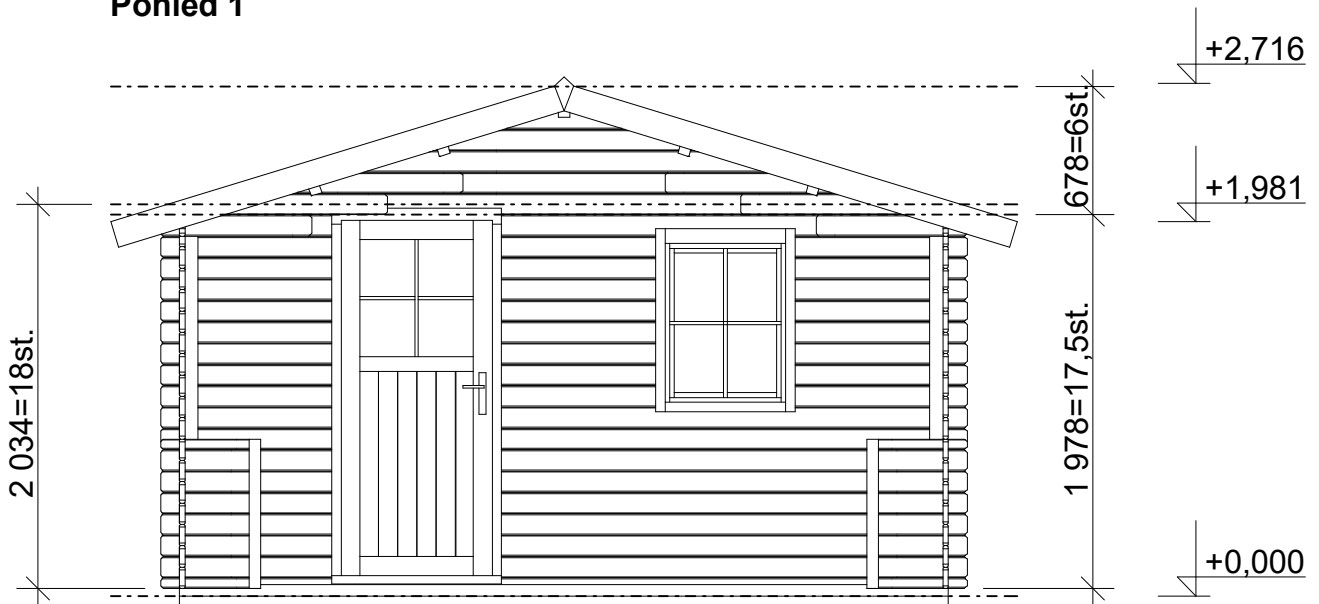

Obchodní oddělení: Kozinova 57/2, 102 00 Praha 10

tel/fax: +420 271 750 637, tel.: +420 603 804 264

Pohled 1

Pohled 2

Luka EKO 4x4/1,7 m
- terasa 4x1,5 m

Sklon střechy: 17°

Měřítko: 1:40

Výkres: pohledy

tel/fax: +420 271 750 637, tel.: +420 603 804 264

Pohled 3

Pohled 4

Luka EKO 4x4/1,7 m
- terasa 4x1,5 m

Sklon střechy: 17°

Měřítko: 1:40

Výkres: půdorys základů

DELTA Svatka s.r.o.